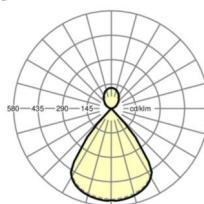

CHARAKTERYSTYKA

Numer katalogowy	60615042675
Numer EAN	4020863422111
Numer taryfy celnej	94051190
Znak jakości	IP 20, Klasa ochrony I, BAP 65°<100, F, Indoor, CE
Klasa odporności IK	IK02
Temperatura otoczenia	ta 25°C
Okres gwarancji	5 lata
Możliwość dofinansowania ze środków państwowych	BEG – dofinansowanie do domów energooszczędnych (ważne tylko dla Niemiec)

ELEKTROTECHNIKA

Zasilacz	Elektroniczny sterownik DALI (1 szt.)
Light Control	netlife flex10X
Okablowanie	5x0.75mm²
Moc systemowa	35W
Napięcie sieciowe	230V/50Hz
Automat z bezpiecznikami (prąd rozruchowy)	12 szt./B10, 20 szt./B16, 21 szt./C10, 33 szt./C16
Klasa efektywności energetycznej/Źródło światła	B

TECHNIKA ŚWIETLNA

Wyposażenie	LED, współczynnik oddawania barw/kolor światła CRI ≥ 80 / 4000K
Tolerancja koloru (MacAdam)	3SDCM
Bezpieczeństwo fotobiologiczne (Oprawa)	RG1
Nominalny strumień świetlny	4923lm
Trwałość LED	50000h L80/B10 (Tq 25°C)
Wydajność oprawy	142lm/W
UGR pop./pod.	15.8 / 15.7

DEEP-LINK

<https://www.regiolux.de/pl/article/60615042675>

Odnośnik	LED 4900lm 840
ηLB	100 %
Φ ↓/↑	73 % / 27 %
UGR pop./pod.	15.8 / 15.7