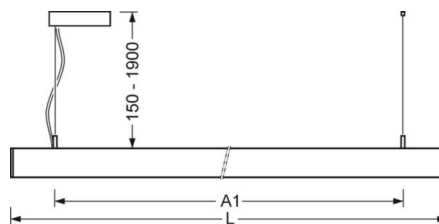

DEEP-LINK

<https://www.regiolux.de/pl/article/60615042675>

Odnośnik	LED 4900lm 840
ηLB	100 %
Φ ↓/↑	73 % / 27 %
UGR pop./pod.	15.8 / 15.7

MECHANIKA

Kolor obudowy	srebrnoszary/jasne aluminium RAL 9006
Wymiary (DxSzxW/ŚrxW)	1411mm x 51mm x 69mm
Masa (netto)	3.8kg
Rodzaj montażu	Montaż pojedynczy zwieszakowy, Montaż pasm świetlnych zwieszakowych

Wymiary

L	1411 mm	Długość
B	51 mm	Szerokość
H	69 mm	Wysokość
A1	1200 mm	Odstęp mocowań przy montażu pojedynczym
P min	150 mm	Minimalna długość wieszaka
P max	1900 mm	Maksymalna długość wieszaka

LC SYSTEM