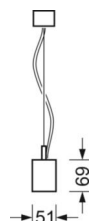

DEEP-LINK

<https://www.regiolux.de/pl/article/60615042675>

Odnośnik	LED 4900lm 840
ηLB	100 %
Φ ↓/↑	73 % / 27 %
UGR pop./pod.	15.8 / 15.7

MECHANIKA

Kolor obudowy	srebrnoszary/jasne aluminium RAL 9006
Wymiary (DxSzxW/ŚrxW)	1411mm x 51mm x 69mm
Masa (netto)	3.8kg
Rodzaj montażu	Montaż pojedynczy zwieszakowy, Montaż pasm świetlnych zwieszakowych

Wymiary

L	1411 mm	Długość
B	51 mm	Szerokość
H	69 mm	Wysokość
A1	1200 mm	Odstęp mocowań przy montażu pojedynczym
P min	150 mm	Minimalna długość wieszaka
P max	1900 mm	Maksymalna długość wieszaka

LC SYSTEM